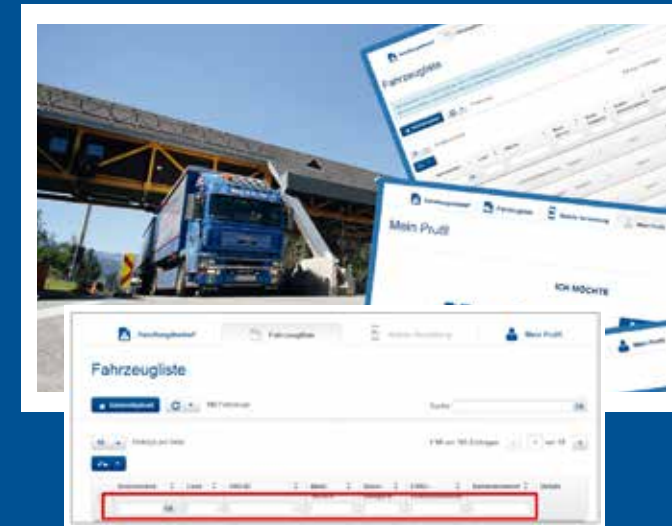

MAUT SERVICES

Reiseplanung, aktuelle Verkehrsinfos und vieles mehr:

DIE ASFINAG APP „UNTERWEGS“

Die ASFINAG APP „Unterwegs“ ist kostenlos erhältlich für iPhone, Android, Blackberry und Windows.

DIE ASFINAG FALSCHZÄHLER-WARNUNG

Kostenlose Warnung bei falsch eingestellter Achszahl per E-Mail oder SMS!

MAUT SERVICES

Fuhrparkmanagement leicht gemacht. Das ASFINAG SelfCare Portal auf www.go-maut.at:

MAUTKOSTEN AUF EINEN BLICK

Der ASFINAG Mautkalkulator auf www.go-maut.at