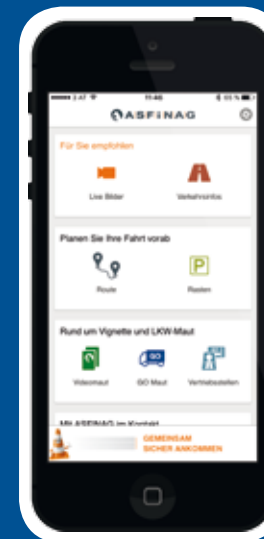

GO DIREKT SIMPLE

Bezahlung im **Vorhinein**

- » Kein Besuch der GO Vertriebsstellen zum Aufladen Ihrer GO Box notwendig.
- » Regelmäßige, kostenlose Information über den Stand Ihres Guthabens per SMS oder E-Mail.
- » Ihr Guthaben kann nicht verfallen.

MAUT SERVICES

Reiseplanung, aktuelle Verkehrsinfos und vieles mehr:

DIE ASFINAG APP „UNTERWEGS“

Die ASFINAG APP „Unterwegs“ ist kostenlos erhältlich für iPhone, Android, Blackberry und Windows.

DIE ASFINAG FALSCHZÄHLER-WARNUNG